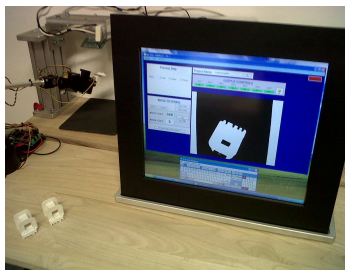

| | |
|---------------------|--------|
| Estensione Massima: | 450mm |
| Apertura Pinza: | 32mm |
| Carico Massimo | 350gr. |
| Precisione: | 0,09° |

Lo **SMALL ROBOT** della **MB.Tech** è particolarmente adatto per applicazioni a bordo linea o per l'inserimento di controlli aggiuntivi in linee pre-cablate.

L'accoppiamento con VISION LC1 o con sistemi CAMERA-LASER per il rilievo dimensionale, permette di effettuare controlli visivi o dimensionali real-time senza necessità di modificare le linee stesse.

Linea Pre esistente