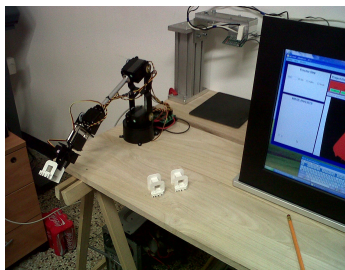

| | |
|---------------------|--------|
| Estensione Massima: | 450mm |
| Apertura Pinza: | 32mm |
| Carico Massimo | 350gr. |
| Precisione: | 0,09° |

Lo **SMALL ROBOT** della **MB.Tech** è particolarmente adatto per applicazioni a bordo linea o per l'inserimento di controlli aggiuntivi in linee pre-cablate.

L'accoppiamento con VISION LC1 o con sistemi CAMERA-LASER per il rilievo dimensionale, permette di effettuare controlli visivi o dimensionali real-time senza necessità di modificare le linee stesse.

Linea Pre esistente

PRELIEVO
COMPONENTE

ANALISI

Sistema Visione/Collaudo

**RIPOSIZIONAMENTO
in LINEA (OK)**

Linea Pre esistente

Sistema Visione/Collaudo

**DEPOSITO
SCARTO (NOK)**

Linea Pre esistente