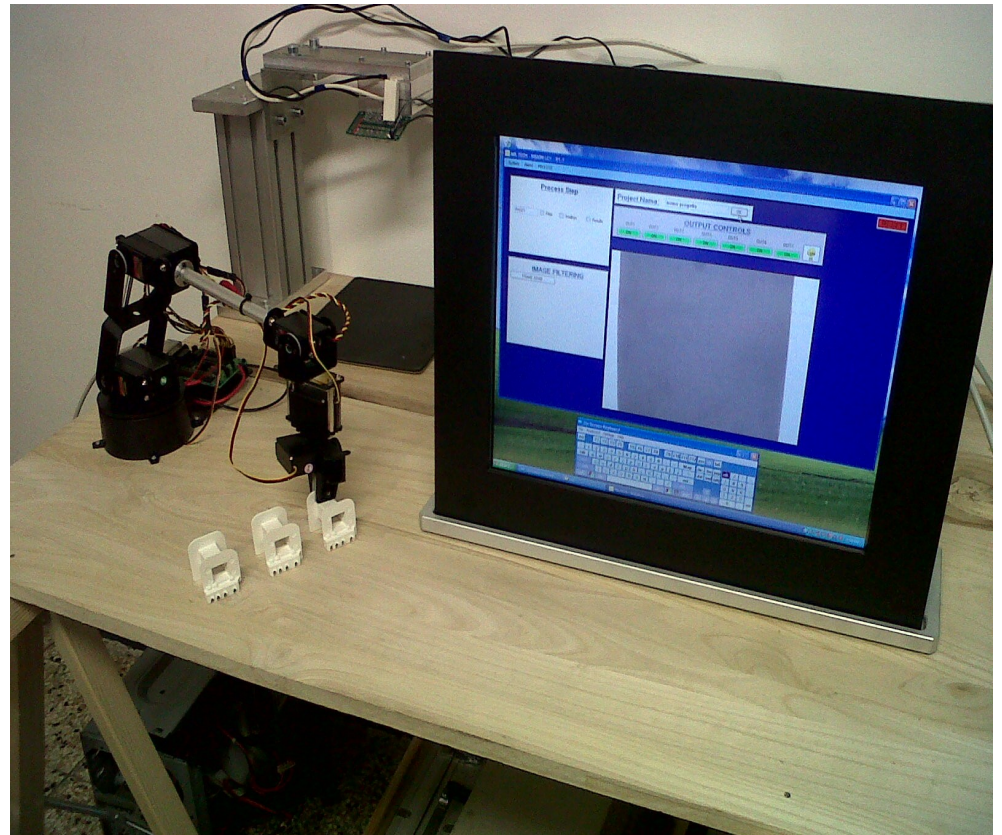

MB.Tech di Marco Bersano

Via della Libertà n.1
14048 Montegrosso d'ASTI
ASTI - ITALY

Tel.: 0141.1762334
Fax.:0141.1761295
Cel.: 345.4727218

mbersano@mbtech.it

www.mbtech.it

SMALL ROBOT

Antropomorfo a 5 assi per applicazioni a bordo linea

| | |
|---------------------|--------|
| Estensione Massima: | 450mm |
| Apertura Pinza: | 32mm |
| Carico Massimo | 350gr. |
| Precisione: | 0,09° |

Lo **SMALL ROBOT** della **MB.Tech** è particolarmente adatto per applicazioni a bordo linea o per l'inserimento di controlli aggiuntivi in linee pre-cablate.

L'accoppiamento con VISION LC1 o con sistemi CAMERA-LASER per il rilievo dimensionale, permette di effettuare controlli visivi o dimensionali real-time senza necessità di modificare le linee stesse.

Linea Pre esistente